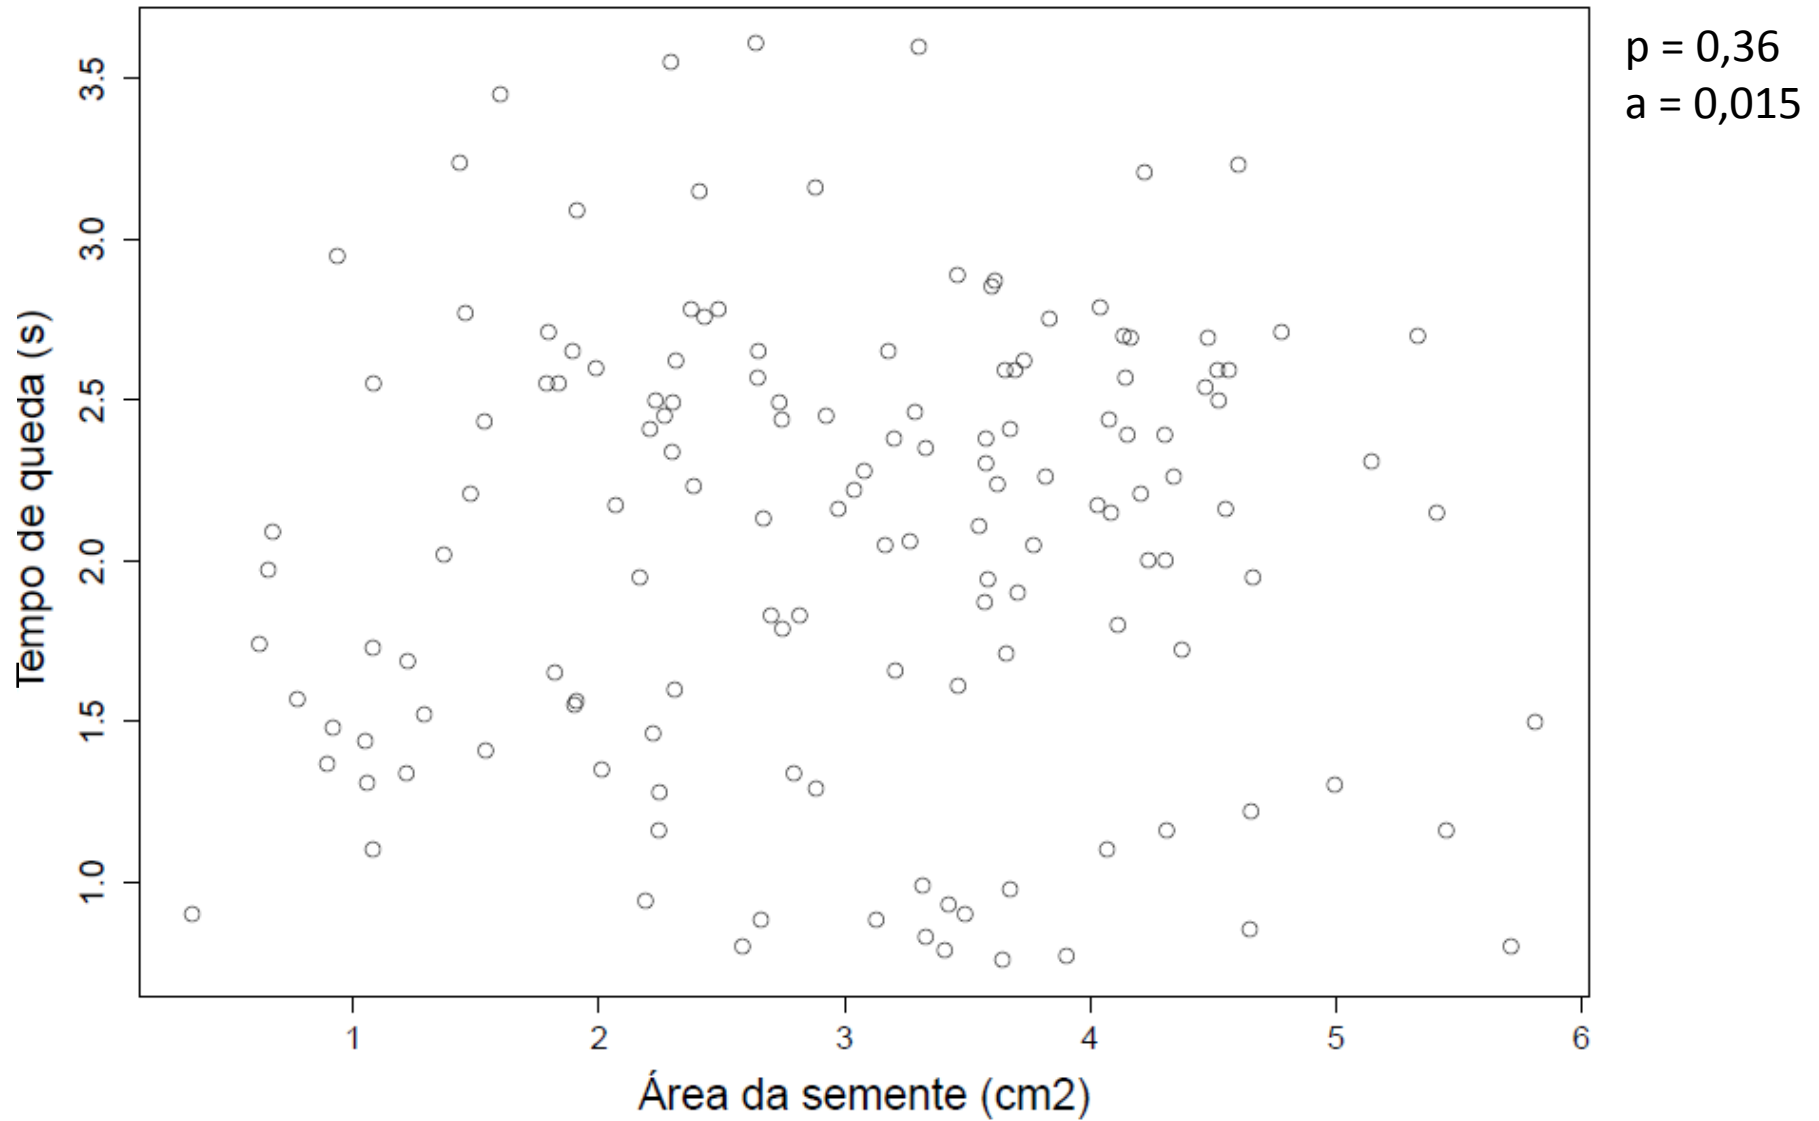

Material & Métodos

- Índice de herbivoría
(Modificado de Dirzo & Dominguez, 1995)

Categoría	Dano %
0	0
1	0,1- 5
2	5,1-12
3	12,1-25
4	25,1-50
5	> 50

- Área total (cm²)

Material & Métodos

- Tempo

Material & Métodos

Previsão

Material & Métodos

Previsão

Material & Métodos

- Estatística de interesse:
 - Inclinação da reta

- 10.000 permutações dos valores de tempo

Resultados

Resultados

Área

- sem relação → proxy para herbivoria
 - grande variação tamanho das sementes
 - relação com o tamanho e não com a herbivoria

Estudos sobre a biologia do fruto relacionada com as variações.

- Carga alar → massa/área