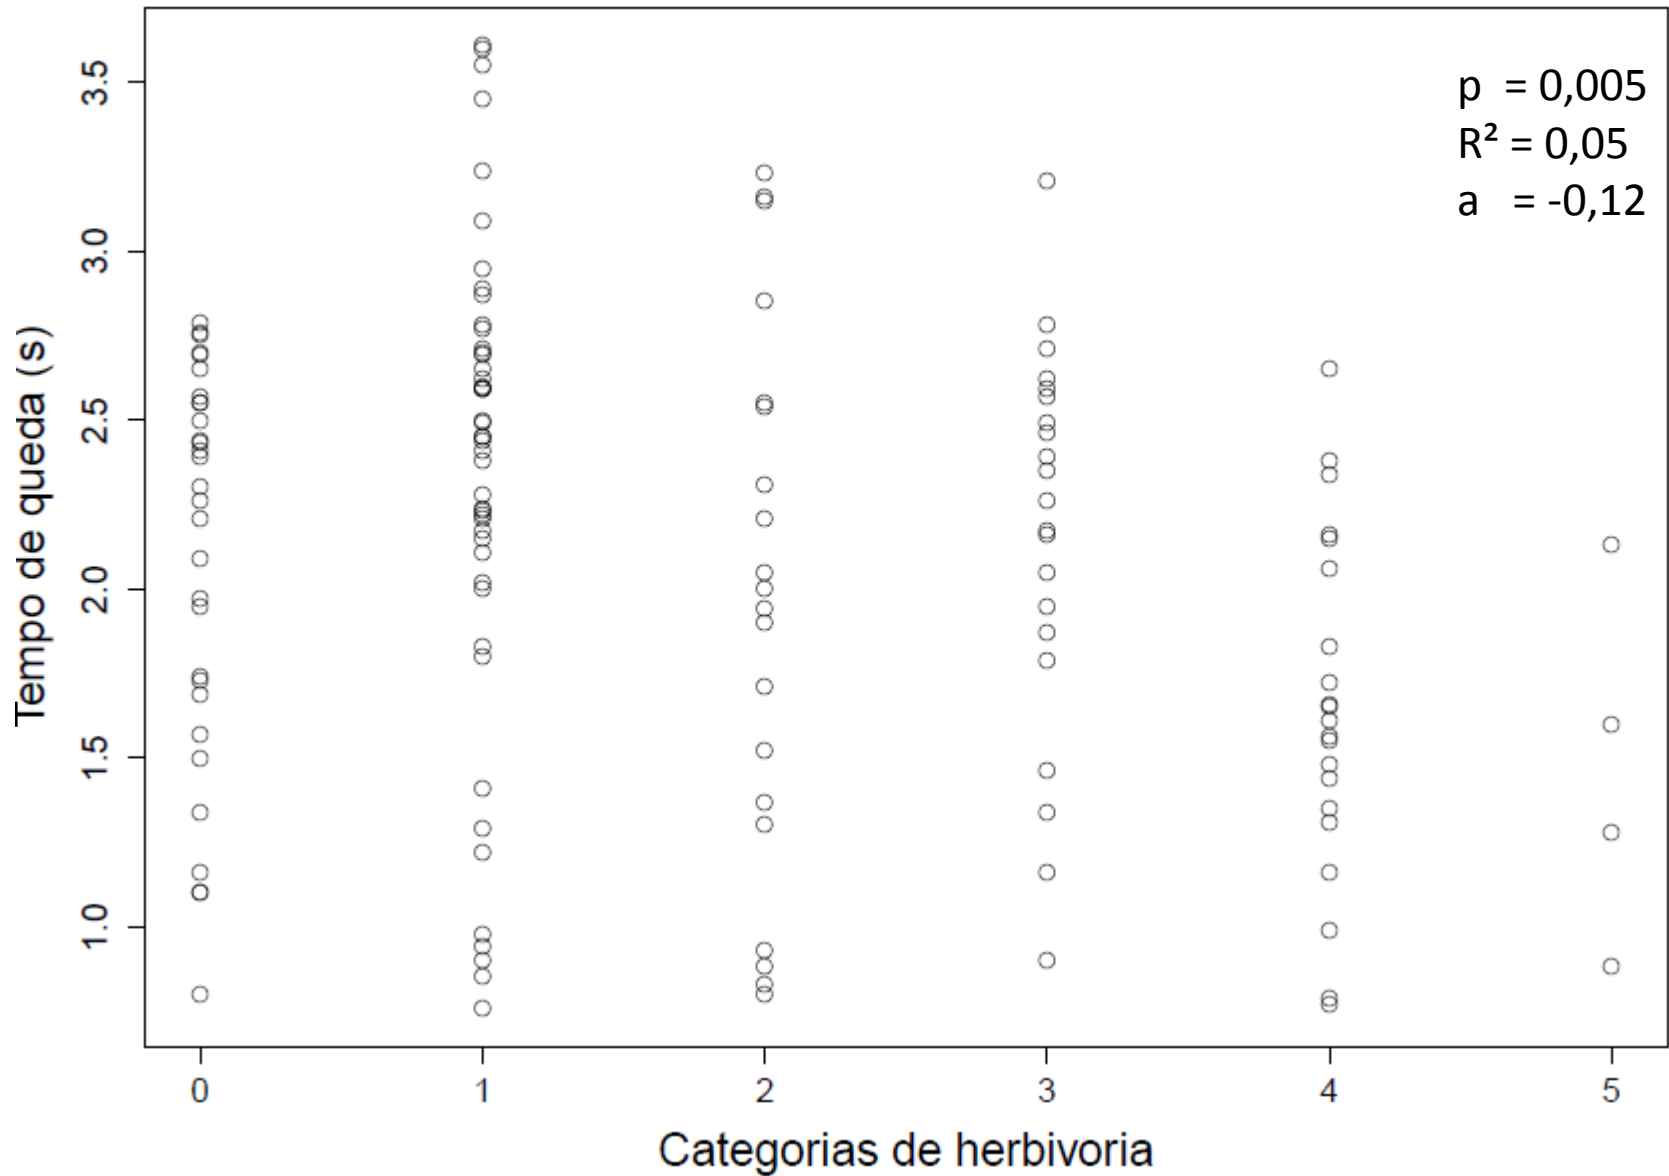

Material & Métodos

- Índice de herbivoría
(Modificado de Dirzo & Dominguez, 1995)

Categoría	Dano %
0	0
1	0,1- 5
2	5,1-12
3	12,1-25
4	25,1-50
5	> 50

- Área total (cm²)

Material & Métodos

- Tempo

Material & Métodos

Previsão

Material & Métodos

Previsão

Material & Métodos

- Estatística de interesse:
 - Inclinação da reta

- 10.000 permutações dos valores de tempo

Resultados

Resultados

✓ Hipótese

Herbivoria

- influencia de outros fatores → velocidade do vento, proximidade com outros indivíduos, massa
- implicação ecológica → herbivoria influencia pouco a dispersão (atenuado)
→ dispersão em situação crítica

Área

- sem relação → proxy para herbivoria
 - grande variação tamanho das sementes
 - relação com o tamanho e não com a herbivoria

Estudos sobre a biologia do fruto relacionada com as variações.

- Carga alar → massa/área