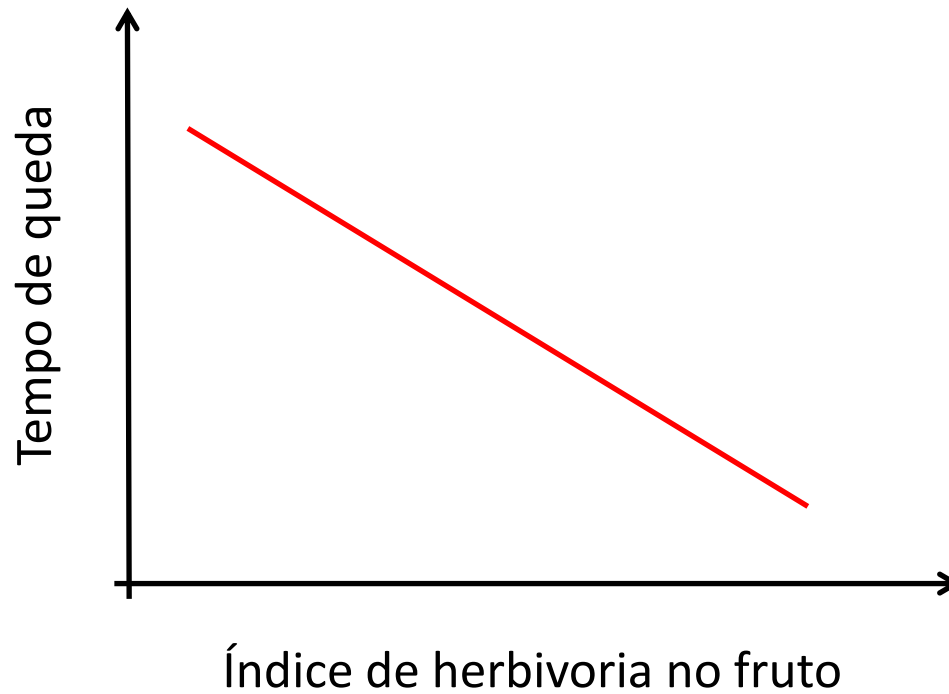

Introdução

Anemocoria

Anemocoria

- Fatores que influenciam na capacidade de dispersão:
 - Altura de dispersão
 - Velocidade do vento
 - Área do fruto/semente
 - Herbivoria (muda a aerodinâmica)

Pergunta

- Como a herbivoria afeta a capacidade de dispersão dos frutos de Malpighiaceae sp.?

Hipótese

Herbivoria tem uma relação negativa com a capacidade de dispersão dos frutos de Malpighiaceae sp.

Material & Métodos

- Borda da Restinga - Praia do Guarauzinho
- 3 indivíduos de Malpighiaceae sp.

Material & Métodos

- Índice de herbivoría
(Modificado de Dirzo & Dominguez, 1995)

Categoría	Dano %
0	0
1	0,1- 5
2	5,1-12
3	12,1-25
4	25,1-50
5	> 50

- Área total (cm²)

Material & Métodos

- Tempo

Material & Métodos

Previsão

Material & Métodos

Previsão

Material & Métodos

- Estatística de interesse:
 - Inclinação da reta

- 10.000 permutações dos valores de tempo

Resultados

Resultados